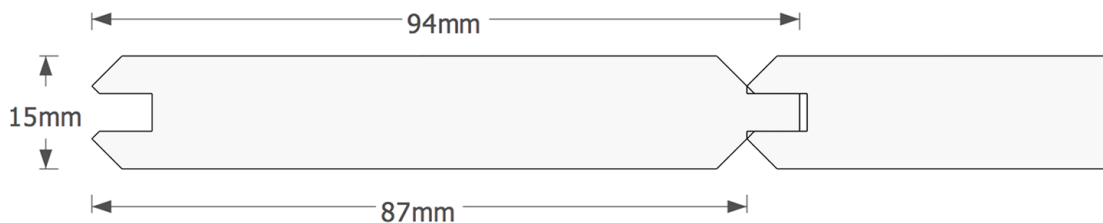

Rue de la Clé, 57 - 4630 SOUMAGNE
Tél: 04 377 94 94 - Fax: 04 377 23 43

Route de Waimés, 90 - 4960 MALMEDY
Tél: 080 79 97 97 - Fax: 080 79 97 90

LVM 15x87

largeur utile: 87 mm
largeur totale: 94 mm

2 faces visibles
de stock en méranti