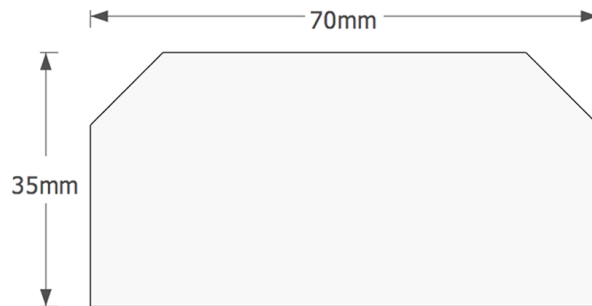

Rue de la Clé, 57 - 4630 SOUMAGNE
Tél: 04 377 94 94 - Fax: 04 377 23 43

Route de Waimes, 90 - 4960 MALMEDY
Tél: 080 79 97 97 - Fax: 080 79 97 90

Z 35x70

largeur: 70 mm

de stock en méranti